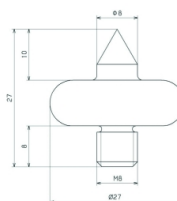

**EL M8 SZ PHE PHV (766 913)**

Abbildung unverbindlich

Abbildung unverbindlich

<b>Typ</b>	<b>EL M8 SZ PHE PHV</b>
<b>Art.-Nr.</b>	<b>766 913</b>
Nennspannung (U <sub>N</sub> )	ab 3 kV
Werkstoff	Ms/gal CuSn
Gewicht	42 g
Zolltarifnummer	90309085
GTIN (EAN)	4013364051836
VPE	1 Stk.