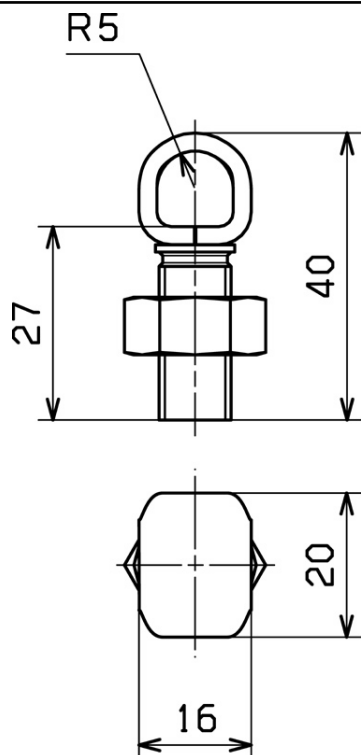

KS-Verbinder

zum Anschluss an Flachprofile

Technische Daten zu Artikelnummer: 300 000

Klemmschraube und Mutter M10 separat, z.B. für Erdeführungstangen, Endstücke, usw.

Werkstoff-KS-Schraube	St/tZn
Klemmbereich Rd	7-10 mm
Werkstoff-Mutter	St/tZn
Schraube M	10

Bestellinformationen

Typ	Art-Nr.	VPE
KS-Verbinder	300 000	100 ST

Änderung in Form und Technik, bei Maßen, Gewichten und Werkstoffen behalten wir uns im Sinne des Fortschrittes der Technik vor. Die Abbildungen sind unverbindlich.